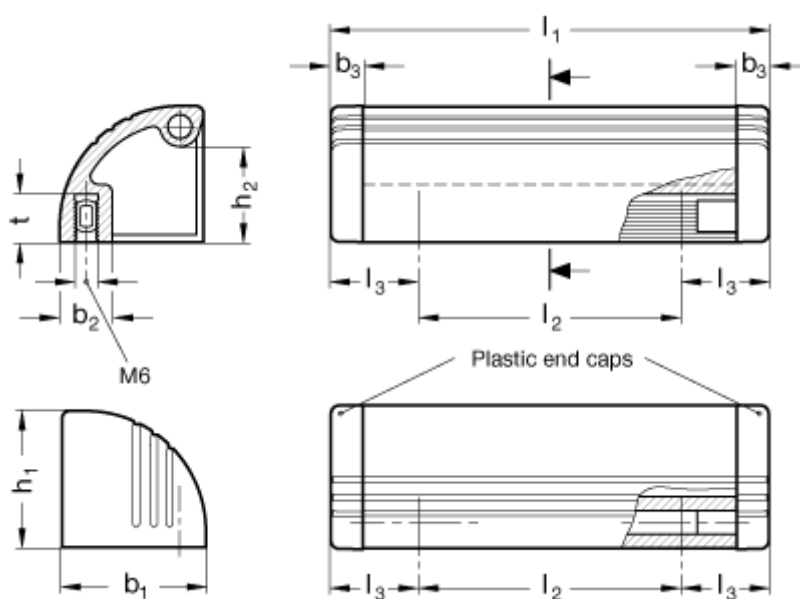

Varenummer: 201033400  
Beskrivelse: E+G Lukket håndtag i aluminium  
GN 430-400-EL

## Mål

$b_1 = 36$	$t = 12$
$b_2 = 13$	
$b_3 = 8$	
$h_1 = 34$	
$h_2 = 24$	
$l_1 = 400$	
$l_2 = 356$	
$l_3 = 22$	